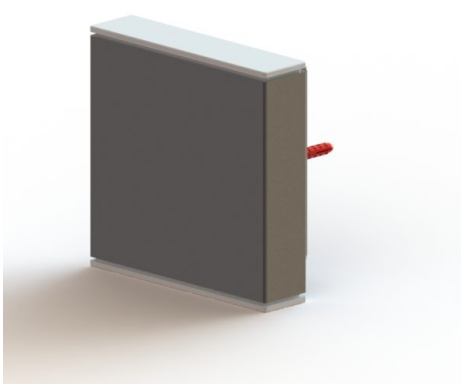

## Artikelnummer:

#14750

LWV125UDDL2CDIM2700K2x7W

indoorverlichting  
muurlampen

Alle informatie op een rijtje

Stijl	Modern
Vorm	Vierkant
Afmetingen	125(b)x30(d)x125(h) mm
Kleur	RAL 9016 (optioneelkleur op maat)
Verpakking	n.n.b.
Montage	Wand, beton, steen, gips
Ophanging	Wandmontagepaneel
Wandpaneel	7 variaties
Toepassing	Binnenverlichting voor elke ruimte, met name entree(s) en transitieruimten zoals wandelgangen en liftruimten

### Lichtbron

Type licht	Indirect
Lichtbron	2x 7 watt, 2700k, Dimmable

### Specs

Aansluitspanning	220-240V
Energielabel	A++
Stofdicht	IP20
Constant Current	Dimmable (dimmer niet inbegrepen)
Kleur temperatuur	2700K
Led vermogen	2x 7Watt (up and down lighting)
Lichtsterkte	300 tot 960Lumen CRI>80
Aansluitwaarde	100-240V / 50-60Hz
Aansluitdraad	0.75 – 1.5mm <sup>2</sup> (niet inbegrepen)
Meegeleverd	Wandplug 8mm en schroef 6x50